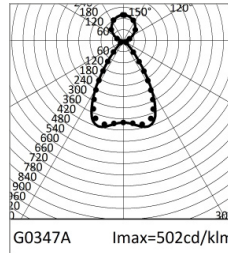

T003BW840D2PW | LOGICO EASY System 37 - UGR19

Lineare LED-Leuchte für Deckenanbau- oder Pendelmontage

	4000K	H(m)	D1(m)	D2(m)	E _{max} (lx)
Ra80			66°	64°	
Fixture Power	88W	1	1.29	1.26	4837
Source Flux	10901lm	2	2.58	2.52	1209
Fixture Flux	10902lm	3	3.86	3.78	537
Efficacy	124lm/W	4	5.15	5.04	302
G0347A I _{max} =502cd/klm	I _{max}	5	6.44	6.30	193

MECHANISCHE MERKMALE

Gehäuse aus lackiertem stranggepresstem Aluminium mit 37mm Breite.
 Obere Abdeckung aus transluzentem Polycarbonat.
Farbe und Oberfläche: Weiß
Abmessungen: L=2799mm
Gewicht: 6,1Kg
Version: LINEAR
Schutzart: IP40
Mechanische Belastbarkeit: IK02