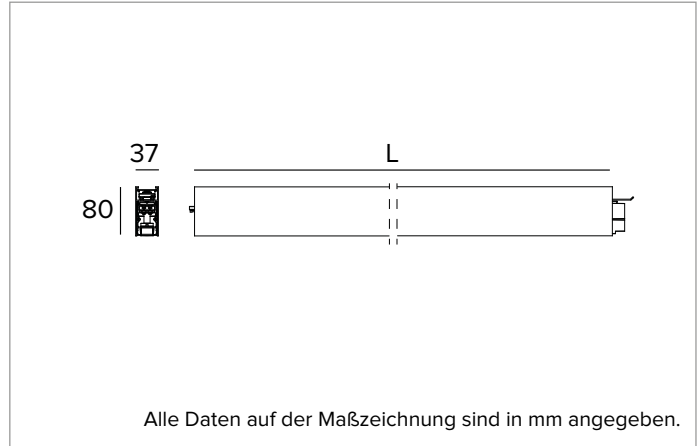

T003BW840D2PW | LOGICO EASY System 37 - UGR19

Lineare LED-Leuchte für Deckenanbau- oder Pendelmontage

	4000K	H(m)	D1(m)	D2(m)	E _{max} (lx)
Ra80			66°	64°	
Fixture Power	88W	1	1.29	1.26	4837
Source Flux	10901lm	2	2.58	2.52	1209
Fixture Flux	10902lm	3	3.86	3.78	537
Efficacy	124lm/W	4	5.15	5.04	302
G0347A I _{max} =502cd/klm	I _{max}	5	6.44	6.30	193

BELEUCHUNGSTECHNISCHE MERKMALE

Direkt/Indirekte Lichtemission. Kontrolliertes Licht. UGR19 Optik:
 Optisches System aus Linsen mit differenzierten Facetten zur
 Optimierung der Lichtstromrichtung und zellulärer Optik aus
 blendreduzierendem Polycarbonat in Weiß (UGR<19 und L65<1500 cd/m²
 EN-12464-1).
Abstrahlung: DIREKT/INDIREKT
Optik: ZELLULÄRE
Optische Effizienz: 100%
Leuchten-Lichtstrom: 10901lm
Lichtausbeute: 124lm/W
Fotobiologische Sicherheit: Risikogruppe 0 (RG 0 = kein Risiko)

MECHANISCHE MERKMALE

Gehäuse aus lackiertem stranggepresstem Aluminium mit 37mm Breite.
 Obere Abdeckung aus transluzentem Polycarbonat.
Farbe und Oberfläche: Weiß
Abmessungen: L=2799mm
Gewicht: 6,1Kg
Version: LINEAR
Schutzart: IP40
Mechanische Belastbarkeit: IK02