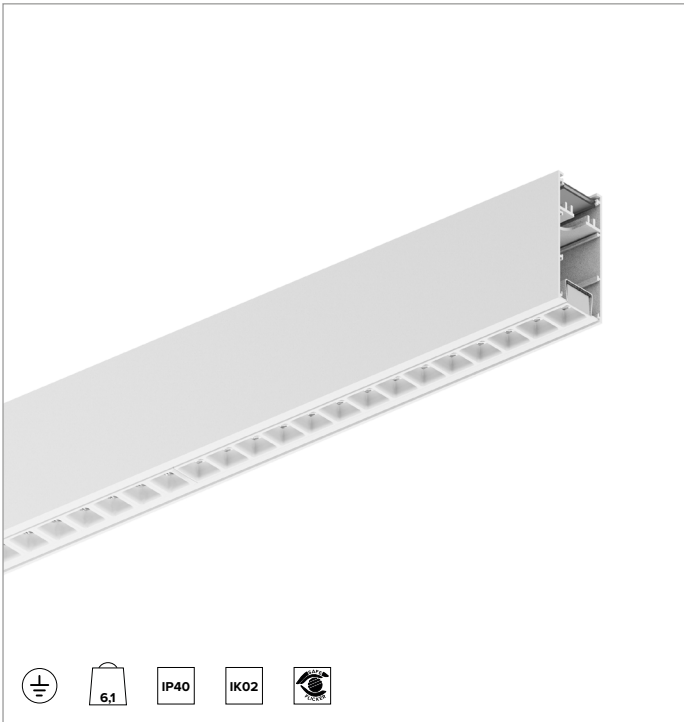

T003BW840D2PW | LOGICO EASY System 37 - UGR19

Lineare LED-Leuchte für Deckenanbau- oder Pendelmontage

	4000K	H(m)	D1(m)	D2(m)	E _{max} (lx)
Ra80			66°	64°	
Fixture Power	88W	1	1.29	1.26	4837
Source Flux	10901lm	2	2.58	2.52	1209
Fixture Flux	10902lm	3	3.86	3.78	537
Efficacy	124lm/W	4	5.15	5.04	302
G0347A I _{max} =502cd/klm	I _{max}	5	6.44	6.30	193

BELEUCHUNGSTECHNISCHE MERKMALE

Direkt/Indirekte Lichtemission. Kontrolliertes Licht. UGR19 Optik:
 Optisches System aus Linsen mit differenzierten Facetten zur
 Optimierung der Lichtstromrichtung und zellulärer Optik aus
 blendreduzierendem Polycarbonat in Weiß (UGR<19 und L65<1500 cd/m²
 EN-12464-1).
Abstrahlung: DIREKT/INDIREKT
Optik: ZELLULÄRE
Optische Effizienz: 100%
Leuchten-Lichtstrom: 10901lm
Lichtausbeute: 124lm/W
Fotobiologische Sicherheit: Risikogruppe 0 (RG 0 = kein Risiko)

MECHANISCHE MERKMALE

Gehäuse aus lackiertem stranggepresstem Aluminium mit 37mm Breite.
 Obere Abdeckung aus transluzentem Polycarbonat.
Farbe und Oberfläche: Weiß
Abmessungen: L=2799mm
Gewicht: 6,1Kg
Version: LINEAR
Schutzart: IP40
Mechanische Belastbarkeit: IK02